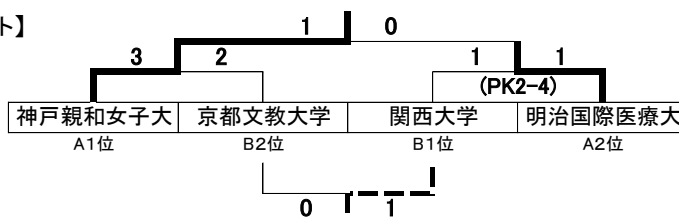

平成28年度 関西学生女子サッカー秋季リーグ 成績表

【1部】

(2016.9.4-11.19)

大学名	大体大	姫獨大	追大	武庫女	聖泉大	関学大	大国大	びわこ	勝点	得点	失点	得失点差	順位
大阪体育大学	*	△ 0-0	○ 3-0	○ 3-1	○ 9-0	○ 14-0	○ 10-0	○ 11-0	19	50	1	49	1
姫路獨協大学	△ 0-0	*	○ 3-0	○ 2-1	○ 1-0	○ 10-1	○ 2-1	○ 29-0	19	47	3	44	2
追手門学院大学	● 0-3	● 0-3	*	○ 1-0	○ 4-0	○ 3-2	○ 1-0	○ 12-0	15	21	8	13	3
武庫川女子大学	● 1-3	● 1-2	● 0-1	*	△ 2-2	○ 1-0	○ 4-1	○ 4-0	10	13	9	4	4
聖泉大学	● 0-9	● 0-1	● 0-4	△ 2-2	*	○ 2-1	△ 1-1	○ 7-1	8	12	19	-7	5
関西学院大学	● 0-14	● 1-10	● 2-3	● 0-1	● 1-2	*	○ 2-0	○ 4-1	6	10	31	-21	6
大阪国際大学	● 0-10	● 1-2	● 0-1	● 1-4	△ 1-1	● 0-2	*	○ 4-1	4	7	21	-14	7
びわこ成蹊スポーツ大学	● 0-11	● 0-29	● 0-12	● 0-4	● 1-7	● 1-4	● 1-4	*	0	3	71	-68	8

【2部-A】

大学名	親和女	明治国	大教大	和和	兵教大	勝点	得点	失点	得失点差	順位
神戸親和女子大学	*	○ 4-1	○ 10-0	○ 10-0	○ 21-0	12	45	1	44	1
明治国際医療大学	● 1-4	*	○ 4-0	○ 4-0	○ 13-0	9	22	4	18	2
大阪教育大学	● 0-10	● 0-4	*	○ 1-0	○ 15-0	6	16	14	2	3
和歌山大学	● 0-10	● 0-4	● 0-1	*	○ 3-0	3	3	15	-12	4
兵庫教育大学	● 0-21	● 0-13	● 0-15	● 0-3	*	0	0	52	-52	5

【2部-B】

大学名	関大	京文教	立命	京教大	勝点	得点	失点	得失点差	順位
関西大学	*	○ 1-0	○ 3-0	○ 5-2	9	9	2	7	1
京都文教大学	● 0-1	*	○ 3-0	● 3-4	3	6	5	1	2
立命館大学	● 0-3	● 0-3	*	○ 6-3	3	6	9	-3	3
京都教育大学	● 2-5	○ 4-3	● 3-6	*	3	9	14	-5	4

【2部順位】

- 1位 神戸親和女大
- 2位 明治国際医大
- 3位 関西大
- 4位 京都文教大
- 5位 立命館大
- 6位 京都教育大
- 7位 大阪教育大
- 8位 和歌山大
- 9位 兵庫教育大

【2部 1-4位トーナメント】