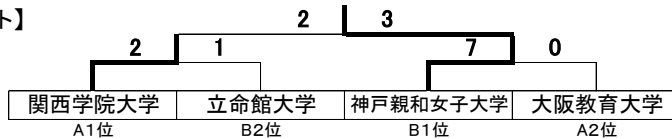

平成29年度 関西学生女子サッカー秋季リーグ 兼 第26回全日本大学女子サッカー選手権大会関西大会 成績表

【1部】

(2017/9/2-11/25終了)

大学名	大体大	姫獨大	明国医	武庫女	追大	聖泉大	大國大	関大	勝点	得点	失点	得失点差	順位
大阪体育大学	*	△ 0-0	○ 3-1	○ 2-0	○ 1-0	○ 3-0	○ 1-0	○ 9-0	19	19	1	18	1
姫路獨協大学	△ 0-0	*	○ 2-0	○ 2-0	○ 1-0	○ 3-1	○ 4-2	○ 4-0	19	16	3	13	2
明治国際医療大学	● 1-3	● 0-3	*	△ 1-1	○ 1-0	△ 1-1	○ 2-1	○ 2-0	11	8	9	-1	3
武庫川女子大学	● 0-2	● 0-2	△ 1-1	*	● 0-1	○ 3-1	○ 2-0	○ 5-0	10	11	7	4	4
追手門学院大学	● 0-1	● 0-1	● 0-1	○ 1-0	*	△ 0-0	△ 0-0	○ 2-0	8	3	3	0	5
聖泉大学	● 0-3	● 1-3	△ 1-1	● 1-3	△ 0-0	*	○ 1-0	△ 1-1	7	5	11	-6	6
大阪国際大学	● 0-1	● 2-4	● 1-2	● 0-2	△ 0-0	● 0-1	*	○ 1-0	4	4	10	-6	7
関西大学	● 0-9	● 0-4	● 0-2	● 0-5	● 0-2	△ 1-1	● 0-1	*	1	1	24	-23	8

【2部-A】

大学名	関学大	大教大	びわこ	京教大	兵教大	勝点	得点	失点	得失点差	順位
関西学院大学	*	○ 8-0	○ 6-1	○ 12-0	○ 12-0	12	38	1	37	1
大阪教育大学	● 0-8	*	△ 2-2	○ 2-0	○ 6-0	7	10	10	0	2
びわこ成蹊 スポーツ大学	● 1-6	△ 2-2	*	△ 1-1	○ 9-0	5	13	9	4	3
京都教育大学	● 0-12	● 0-2	△ 1-1	*	○ 1-0	4	2	15	-13	4
兵庫教育大学	● 0-12	● 0-6	● 0-9	● 0-1	*	0	1	27	-26	5

【2部-B】

大学名	親和	立命	同大	京文	和大	勝点	得点	失点	得失点差	順位
神戸親和女子大学	*	△ 1-1	○ 9-0	○ 12-0	○ 14-0	10	36	1	35	1
立命館大学	△ 1-1	*	○ 7-0	○ 4-0	○ 15-0	10	27	1	26	2
同志社大学	● 0-9	● 0-7	*	○ 3-0	○ 2-0	6	5	16	-11	3
京都文教大学	● 0-12	● 0-4	● 0-3	*	○ 4-0	3	4	19	-15	4
和歌山大学	● 0-14	● 0-15	● 0-2	● 0-4	*	0	0	35	-35	5

【1-4位トーナメント】