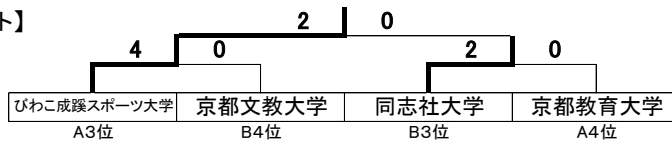

【5-8位トーナメント】

【9位決定戦】

【入替戦】

【2部最終順位】

1. 1位 神戸親和女子大学
2. 2位 関西学院大学
3. 3位 立命館大学
4. 4位 大阪教育大学
5. 5位 びわこ成蹊スポーツ大学
6. 6位 同志社大学
7. 7位 京都文教大学
8. 8位 京都教育大学
9. 9位 和歌山大学
10. 10位 兵庫教育大学