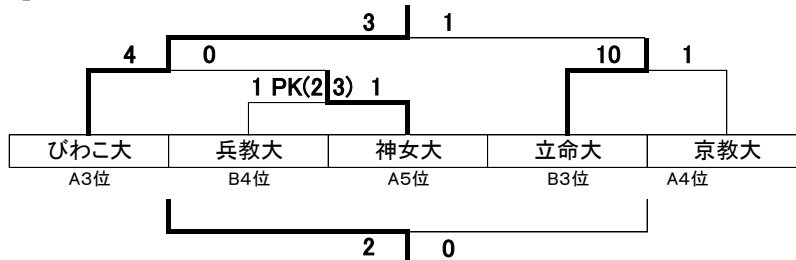

【入替戦】

関西大 1部7位	5 - 2	関学大 2部2位

※この結果、関大は1部残留