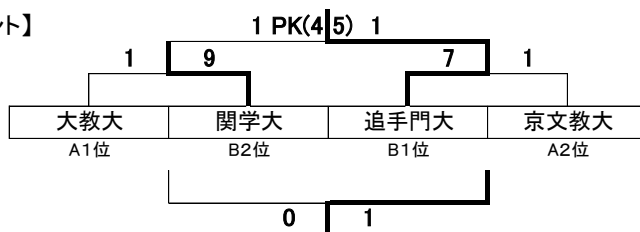

平成26年度 関西学生女子サッカー秋季リーグ 成績表

【1部】

2014/11/8終了

大学名	姫獨大	大体大	武庫女	大國大	親和女	日ノ短	関大	聖泉大	勝点	得点	失点	得失点差	順位
姫路獨協大学	*	△ 1-1	○ 2-1	○ 6-1	○ 5-0	○ 3-0	○ 5-1	○ 5-0	19	27	4	23	1
大阪体育大学	△ 1-1	*	○ 5-2	△ 0-0	○ 4-0	○ 6-0	○ 8-0	○ 10-0	17	34	3	31	2
武庫川女子大学	● 1-2	● 2-5	*	△ 1-1	○ 3-2	○ 2-0	○ 6-0	○ 8-0	13	23	10	13	3
大阪国際大学	● 1-6	△ 0-0	△ 1-1	*	○ 4-1	○ 1-0	● 1-2	○ 1-0	11	9	10	-1	4
神戸親和女子大	● 0-5	● 0-4	● 2-3	● 1-4	*	○ 2-1	○ 1-0	○ 5-2	9	11	19	-8	5
姫路日ノ本短大	● 0-3	● 0-6	● 0-2	● 0-1	● 1-2	*	△ 1-1	○ 2-0	4	4	14	-10	6
関西大学	● 1-5	● 0-8	● 0-6	○ 2-1	● 0-1	△ 1-1	*	● 0-1	4	4	23	-19	7
聖泉大学	● 0-5	● 0-10	● 0-8	● 0-1	● 2-5	● 0-2	○ 1-0	*	3	3	31	-28	8

【2部-A】

大学名	大教大	京文教	びわこ	京教大	神女大	勝点	得点	失点	得失点差	順位
大阪教育大学	*	● 0-2	○ 2-0	○ 8-0	○ 6-2	9	16	4	12	1
京都文教大学	○ 2-0	*	● 1-2	○ 2-0	○ 8-0	9	13	2	11	2
びわこ成蹊 スポーツ大学	● 0-2	○ 2-1	*	○ 5-0	○ 5-0	9	12	3	9	3
京都教育大学	● 0-8	● 0-2	● 0-5	*	○ 1-0	3	1	15	-14	4
神戸女子大学	● 2-6	● 0-8	● 0-5	● 0-1	*	0	2	20	-18	5

【2部-B】

大学名	追大	関学大	立命大	兵教大	勝点	得点	失点	得失点差	順位
追手門学院大学	*	○ 4-0	○ 4-3	○ 21-0	9	29	3	26	1
関西学院大学	● 0-4	*	○ 7-0	○ 21-0	6	28	4	24	2
立命館大学	● 3-4	● 0-7	*	○ 10-0	3	13	11	2	3
兵庫教育大学	● 0-21	● 0-21	● 0-10	*	0	0	52	-52	4

【2部順位】

- 優勝 追手門大 (1部昇格)
- 準優勝 関学大 (入替戦)
- 3 京文教大
- 4 大教大
- 5 びわこ大
- 6 立命大
- 7 神女大
- 8 京教大
- 9 兵教大

【2部 1-4位トーナメント】

【2部 5-9位トーナメント】