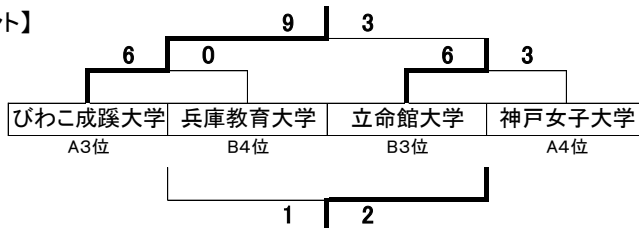

【2部-B】

大学名	関大	関学大	立命大	兵庫大	和大	勝点	得点	失点	得失点差	順位
関西大学	*	△ 2-2	○ 9-2	○ 9-0	○ 30-0	10	50	4	46	1
関西学院大学	△ 2-2	*	○ 14-0	○ 13-0	○ 17-0	10	46	2	44	2
立命館大学	● 2-9	● 0-14	*	○ 8-0	○ 14-1	6	24	10	14	3
兵庫教育大学	● 0-9	● 0-13	● 0-8	*	△ 2-2	1	2	32	-30	4
和歌山大学	● 0-30	● 0-17	● 1-14	△ 2-2	*	1	3	63	-60	5

【2部 1-4位トーナメント】

【2部順位】

- 1位 関西大学
- 2位 追手門学院大学
- 3位 関西学院大学
- 4位 大阪教育大学
- 5位 びわこ成蹊大学
- 6位 立命館大学
- 7位 神戸女子大学
- 8位 兵庫教育大学
- 9位 京都教育大学
- 10位 和歌山大学

【2部 5-8位トーナメント】

【2部 9-10位決定戦】

京都教育大学 A5位	2 - 2 PK 6-5	和歌山大学 B5位
---------------	-----------------	--------------