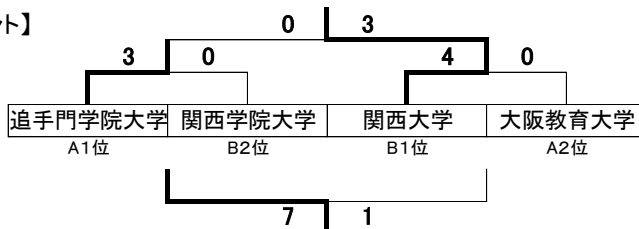

平成26年度 関西学生女子サッカー春季リーグ 成績表

2014/6/28終了

【1部】

大学名	大体大	武庫女	姫獨大	大國大	親和女	聖泉大	日ノ短	京文教	勝点	得点	失点	得失点差	順位
大阪体育大学	*	○ 4-1	○ 1-0	○ 4-0	○ 8-0	○ 10-1	○ 5-0	○ 10-0	21	42	2	40	1
武庫川女子大学	● 1-4	*	○ 3-0	○ 2-1	○ 5-0	△ 1-1	○ 5-0	○ 4-1	16	21	7	14	2
姫路獨協大学	● 0-1	● 0-3	*	○ 2-0	○ 3-1	○ 7-0	○ 4-2	○ 5-1	15	21	8	13	3
大阪国際大学	● 0-4	● 1-2	● 0-2	*	○ 2-1	○ 2-0	○ 2-0	○ 1-0	12	8	9	-1	4
神戸親和女子大	● 0-8	● 0-5	● 1-3	● 1-2	*	○ 6-1	○ 5-2	○ 4-1	9	17	22	-5	5
聖泉大学	● 1-10	△ 1-1	● 0-7	● 0-2	● 1-6	*	○ 2-0	○ 5-4	7	10	30	-20	6
姫路日ノ本短大	● 0-5	● 0-5	● 2-4	● 0-2	● 2-5	● 0-2	*	○ 2-0	3	6	23	-17	7
京都文教大学	● 0-10	● 1-4	● 1-5	● 0-1	● 1-4	● 4-5	● 0-2	*	0	7	31	-24	8

【2部-A】

大学名	追大	大教大	びわこ	神女大	京教大	勝点	得点	失点	得失点差	順位
追手門学院大学	*	○ 8-2	○ 3-1	○ 10-0	○ 12-0	12	33	3	30	1
大阪教育大学	● 2-8	*	○ 2-0	○ 7-0	○ 4-0	9	15	8	7	2
びわこ成蹊スポーツ大学	● 1-3	● 0-2	*	○ 7-0	○ 8-0	6	16	5	11	3
神戸女子大学	● 0-10	● 0-7	● 0-7	*	○ 2-0	3	2	24	-22	4
京都教育大学	● 0-12	● 0-4	● 0-8	● 0-2	*	0	0	26	-26	5

【2部-B】

大学名	関大	関学大	立命大	兵庫大	和大	勝点	得点	失点	得失点差	順位
関西大学	*	△ 2-2	○ 9-2	○ 9-0	○ 30-0	10	50	4	46	1
関西学院大学	△ 2-2	*	○ 14-0	○ 13-0	○ 17-0	10	46	2	44	2
立命館大学	● 2-9	● 0-14	*	○ 8-0	○ 14-1	6	24	10	14	3
兵庫教育大学	● 0-9	● 0-13	● 0-8	*	△ 2-2	1	2	32	-30	4
和歌山大学	● 0-30	● 0-17	● 1-14	△ 2-2	*	1	3	63	-60	5

【2部 1-4位トーナメント】

【2部順位】

- 1位 関西大学
- 2位 追手門学院大学
- 3位 関西学院大学
- 4位 大阪教育大学
- 5位 びわこ成蹊大学
- 6位 立命館大学
- 7位 神戸女子大学
- 8位 兵庫教育大学
- 9位 京都教育大学
- 10位 和歌山大学