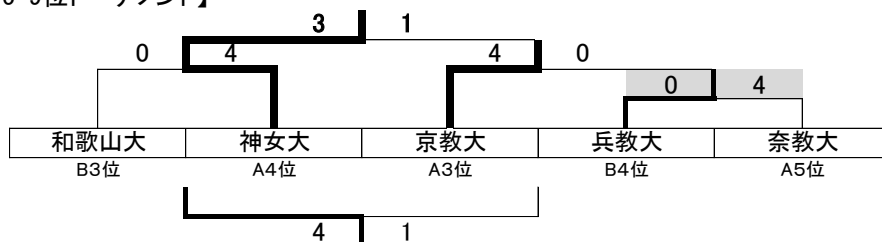

【2部 5-9位トーナメント】

【2部最終順位】

- 優勝 関学大
- 2位 大教大
- 3位 びわこ大
- 4位 立命大
- 5位 神女大
- 6位 京教大
- 7位 和歌山大
- 8位 兵教大 (奈教大)

【入替戦】

京文教大 1部8位	1 - 1 (PK 3-2)	関学大 2部1位
聖泉大 1部7位	2 - 1	大教大 2部2位

京都文教大、聖泉大ともに1部残留