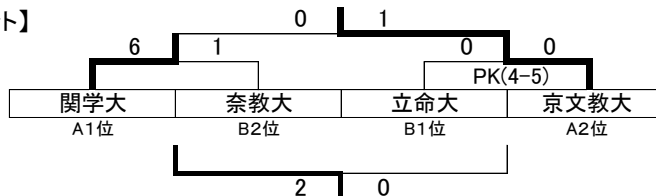

平成23年度 関西学生女子サッカー秋季リーグ 成績表

(H23.10.29終了)

【1部】

大学名	大体大	日ノ本短	姫獨大	武庫女大	大國大	親和女大	聖泉大	大教大	勝点	得点	失点	得失点差	順位	
大阪体育大学		○ 5-0	○ 2-0	○ 3-0	○ 4-0	△ 0-0	○ 6-0	○ 6-0	19	26	0	26	1	インカレ 第1代表
姫路日ノ本短期大学	● 0-5		○ 1-0	○ 1-0	● 2-5	△ 1-1	○ 3-1	○ 1-0	13	9	12	-3	2	第2代表
姫路獨協大学	● 0-2	● 0-1		○ 3-2	○ 4-3	● 1-2	○ 8-1	○ 1-0	12	17	11	6	3	第3代表
武庫川女子大学	● 0-3	● 0-1	● 2-3		○ 1-0	○ 2-0	○ 4-2	○ 5-0	12	14	9	5	4	(プレーオフ)
大阪国際大学	● 0-4	○ 5-2	● 3-4	● 0-1		△ 1-1	○ 5-1	○ 9-0	10	23	13	10	5	
神戸親和女子大学	△ 0-0	△ 1-1	○ 2-1	● 0-2	△ 1-1		△ 0-0	○ 5-0	10	9	5	4	6	
聖泉大学	● 0-6	● 1-3	● 1-8	● 2-4	● 1-5	△ 0-0		○ 2-1	4	7	27	-20	7	(入替戦)
大阪教育大学	● 0-6	● 0-1	● 0-1	● 0-5	● 0-9	● 0-5	● 1-2		0	1	29	-28	8	(入替戦)

【2部-A】

大学名	関学大	京文教	京教大	兵教大	びわこ	勝点	得点	失点	得失点差	順位
関西学院大学		○ 2-1	○ 2-0	○ 10-0	○ 11-0	12	25	1	24	1
京都文教大学	● 1-2		○ 2-0	○ 11-0	○ 13-0	9	27	2	25	2
京都教育大学	● 0-2	● 0-2		○ 9-0	○ 6-0	6	15	4	11	3
兵庫教育大学	● 0-10	● 0-11	● 0-9		○ 1-0	3	1	30	-29	4
びわこ成蹊スポーツ大学	● 0-11	● 0-13	● 0-6	● 0-1		0	0	31	-31	5

【2部-B】

大学名	立命大	奈教大	神女大	和	市/芸	勝点	得点	失点	得失点差	順位
立命館大学		○ 2-0	○ 6-0	○ 2-0	○ 6-1	9	10	0	10	1
奈良教育大学	● 0-2		△ 0-0	○ 4-1	○ 13-0	4	4	3	1	2
神戸女子大学	● 0-6	△ 0-0		○ 5-0	○ 8-0	4	5	6	-1	3
和歌山大学	● 0-2	● 1-4	● 0-5		● 0-1	0	1	11	-10	4
大市大/大芸大	● 1-6	● 0-13	● 0-8	○ 1-0						

合同にてオープン参加

【2部 1-4位トーナメント】

<2部順位>

1. 1 京文教大 (入替戦)
2. 2 関学大 (入替戦)
3. 3 奈良教大
4. 4 立命大
5. 5 京教大
6. 6 神戸女大
7. 7 和歌山大
8. 8 兵教大
9. 9 びわこ大