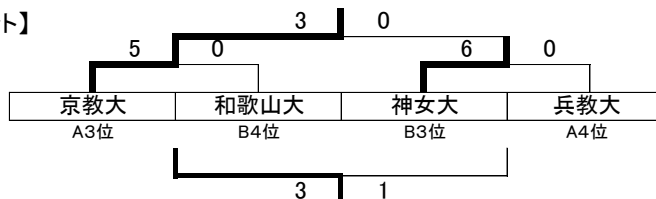

【2部-B】

大学名	立命大	奈教大	神女大	和	市/芸	勝点	得点	失点	得失点差	順位
立命館大学		○ 2-0	○ 6-0	○ 2-0	○ 6-1	9	10	0	10	1
奈良教育大学	● 0-2		△ 0-0	○ 4-1	○ 13-0	4	4	3	1	2
神戸女子大学	● 0-6	△ 0-0		○ 5-0	○ 8-0	4	5	6	-1	3
和歌山大学	● 0-2	● 1-4	● 0-5		● 0-1	0	1	11	-10	4
大市大/大芸大	● 1-6	● 0-13	● 0-8	○ 1-0						

合同にてオープン参加

【2部 1-4位トーナメント】

<2部順位>

- 1 京文教大 (入替戦)
- 2 関学大 (入替戦)
- 3 奈良教大
- 4 立命大
- 5 京教大
- 6 神戸女大
- 7 和歌山大
- 8 兵教大
- 9 びわこ大

【2部 5-8位トーナメント】

【2部 9-10位決定戦】

びわこ大 A5位	1 - 0	大市/大芸
-------------	-------	-------

【入替戦】