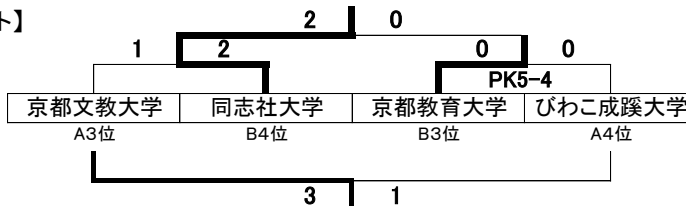

【5-8位トーナメント】

【9位決定戦】

【入替戦】

【2部最終順位】

1. 1位 関西大学
2. 2位 関西学院大学
3. 3位 立命館大学
4. 4位 大阪教育大学
5. 5位 同志社大学
6. 6位 京都教育大学
7. 7位 京都文教大学
8. 8位 びわこ成蹊大学
9. 9位 和歌山大学
10. 10位 兵庫教育大学