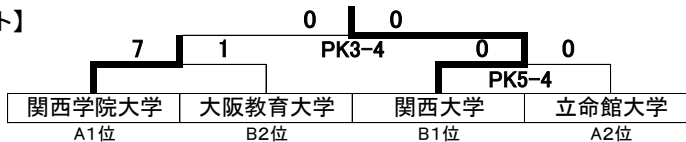

平成30年度 関西学生女子サッカー春季リーグ 成績表

【1部】

(2018/5/6 - 6/24)

大学名	大体大	姫獨大	追大	聖泉大	大國大	明国医	武庫女	親和	勝点	得点	失点	得失点差	順位
大阪体育大学	*	○ 2-1	△ 1-1	○ 3-1	○ 2-0	○ 5-2	○ 1-0	○ 3-1	19	17	6	11	1
姫路獨協大学	● 1-2	*	○ 2-1	△ 1-1	○ 5-1	○ 4-0	○ 2-0	○ 4-0	16	19	5	14	2
追手門学院大学	△ 1-1	● 1-2	*	○ 1-0	○ 1-0	○ 4-1	○ 1-0	○ 6-0	16	15	4	11	3
聖泉大学	● 1-3	△ 1-1	● 0-1	*	● 1-2	○ 2-1	● 0-1	○ 2-0	7	7	9	-2	4
大阪国際大学	● 0-2	● 1-5	● 0-1	○ 2-1	*	△ 1-1	● 1-2	○ 3-0	7	8	12	-4	5
明治国際医療大学	● 2-5	● 0-4	● 1-4	● 1-2	△ 1-1	*	○ 2-1	○ 1-0	7	8	17	-9	6
武庫川女子大学	● 0-1	● 0-2	● 0-1	○ 1-0	○ 2-1	● 1-2	*	● 0-1	6	4	8	-4	7
神戸親和女子大学	● 1-3	● 0-4	● 0-6	● 0-2	● 0-3	○ 0-1	○ 1-0	*	3	2	19	-17	8

【2部-A】

大学名	関学	立命	京文	びわこ	和大	勝点	得点	失点	得失点差	順位
関西学院大学	*	○ 2-1	○ 8-0	○ 7-0	○ 23-0	12	40	1	39	1
立命館大学	● 1-2	*	△ 2-2	○ 1-0	○ 27-0	7	31	4	27	2
京都文教大学	● 0-8	△ 2-2	*	△ 1-1	○ 26-1	5	29	12	17	3
びわこ成蹊 スポーツ大学	● 0-7	● 0-1	△ 1-1	*	○ 11-0	4	12	9	3	4
和歌山大学	● 0-23	● 0-27	● 1-26	● 0-11	*	0	1	87	-86	5

【2部-B】

大学名	関大	大教	京教	同大	兵教	勝点	得点	失点	得失点差	順位
関西大学	*	○ 2-1	○ 6-0	○ 5-0	○ 21-0	12	34	1	33	1
大阪教育大学	● 1-2	*	△ 0-0	○ 4-1	○ 8-0	7	13	3	10	2
京都教育大学	● 0-6	△ 0-0	*	○ 2-1	○ 3-1	7	5	8	-3	3
同志社大学	● 0-5	● 1-4	● 1-2	*	○ 3-0	3	5	11	-6	4
兵庫教育大学	● 0-21	● 0-8	● 1-3	● 0-3	*	0	1	35	-34	5

【1-4位トーナメント】