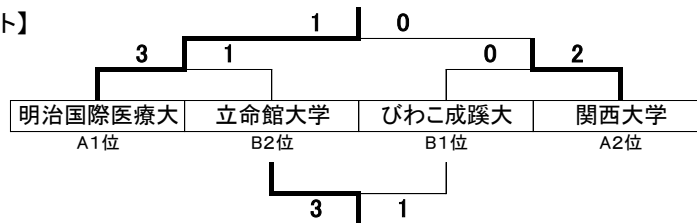

平成29年度 関西学生女子サッカー春季リーグ 成績表

【1部】

(2017/5/7-6/25)

大学名	姫獨大	大体大	追大	武庫女	聖泉大	大國大	関学大	親和	勝点	得点	失点	得失点差	順位
姫路獨協大学	*	○ 2-0	△ 0-0	○ 4-1	○ 4-0	○ 2-0	○ 5-1	○ 8-0	19	25	2	23	1
大阪体育大学	● 0-2	*	○ 2-1	● 1-2	○ 4-0	○ 2-1	○ 3-0	○ 1-0	15	13	6	7	2
追手門学院大学	△ 0-0	● 1-2	*	○ 2-0	△ 0-0	○ 2-0	○ 4-2	△ 2-2	12	11	6	5	3
武庫川女子大学	● 1-4	○ 2-1	● 0-2	*	○ 2-0	● 0-1	○ 4-0	○ 3-0	12	12	8	4	4
聖泉大学	● 0-4	● 0-4	△ 0-0	● 0-2	*	○ 5-0	○ 5-1	● 0-1	7	10	12	-2	5
大阪国際大学	● 0-2	● 1-2	● 0-2	○ 1-0	● 0-5	*	● 0-1	○ 1-0	6	3	12	-9	6
関西学院大学	● 1-5	● 0-3	● 2-4	● 0-4	● 1-5	○ 1-0	*	○ 3-0	6	8	21	-13	7
神戸親和女子大学	● 0-8	● 0-1	△ 2-2	● 0-3	○ 1-0	● 0-1	● 0-3	*	4	1	18	-17	8

【2部-A】

大学名	明国医	関大	大教大	京教大	和大	勝点	得点	失点	得失点差	順位
明治国際医療大学	*	○ 5-1	○ 9-0	○ 11-0	○ 7-0	12	32	1	31	1
関西大学	● 1-5	*	○ 5-0	○ 6-1	○ 5-0	9	17	6	11	2
大阪教育大学	● 0-9	● 0-5	*	○ 3-0	○ 2-0	6	5	14	-9	3
京都教育大学	● 0-11	● 1-6	● 0-3	*	○ 2-0	3	3	20	-17	4
和歌山大学	● 0-7	● 0-5	● 0-2	● 0-2	*	0	0	16	-16	5

【2部-B】

大学名	びわこ	立命	京文教	兵教大	勝点	得点	失点	得失点差	順位
びわこ成蹊スポーツ大学	*	○ 5-2	△ 2-2	○ 8-0	7	15	4	11	1
立命館大学	● 2-5	*	○ 5-1	○ 12-0	6	19	6	13	2
京都文教大学	△ 2-2	● 1-5	*	○ 11-0	4	14	7	7	3
兵庫教育大学	● 0-8	● 0-12	● 0-11	*	0	0	31	-31	4

【2部順位】

1. 1位 明治国際医療大学
2. 2位 関西大学
3. 3位 立命館大学
4. 4位 びわこ成蹊スポーツ大学
5. 5位 京都文教大学
6. 6位 大阪教育大学
7. 7位 和歌山大学
8. 8位 京都教育大学
9. 9位 兵庫教育大学

【2部 1-4位トーナメント】