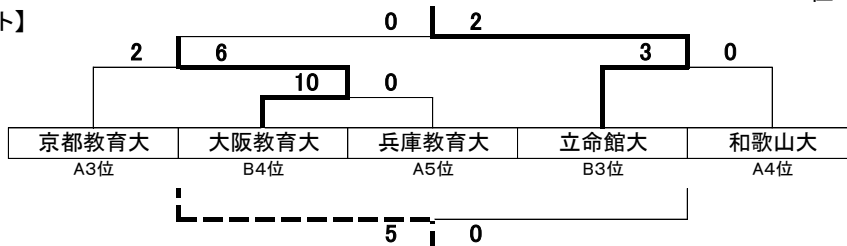

【2部 5-9位トーナメント】

【入替戦】

びわこ成蹊大 1部7位	0 - 0 PK 4-2	京都文教大 2部2位

びわこ成蹊スポーツ大学 1部残留