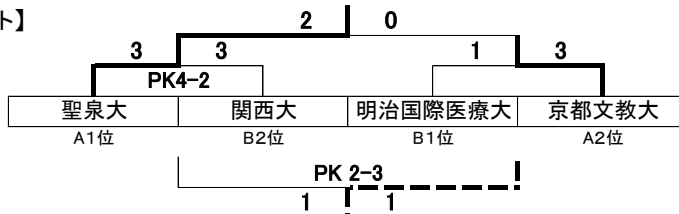

平成28年度 関西学生女子サッカー春季リーグ 成績表

【1部】

(2016.5.8-6.26)

大学名	姫獨大	大体大	追大	武庫女	大國大	関学大	びわこ	親和女	勝点	得点	失点	得失点差	順位
姫路獨協大学	*	○ 2-0	○ 2-0	○ 7-0	○ 6-1	○ 8-1	○ 7-0	○ 6-0	21	38	2	36	1
大阪体育大学	● 0-2	*	○ 4-0	● 0-1	○ 6-1	○ 6-0	○ 8-0	○ 7-0	15	31	4	37	2
追手門学院大学	● 0-2	● 0-4	*	○ 1-0	△ 1-1	△ 1-1	○ 8-0	○ 2-0	11	13	8	5	3
武庫川女子大学	● 0-7	○ 1-0	● 0-1	*	△ 0-0	○ 3-0	● 0-1	○ 4-2	10	8	11	-3	4
大阪国際大学	● 1-6	● 1-6	△ 1-1	△ 0-0	*	○ 4-1	△ 2-2	○ 1-0	9	10	16	-6	5
関西学院大学	● 1-8	● 0-6	△ 1-1	● 0-3	● 1-4	*	○ 12-2	○ 6-2	7	21	26	-5	6
びわこ成蹊 スポーツ大学	● 0-7	● 0-8	● 0-8	○ 1-0	△ 2-2	● 2-12	*	● 1-6	4	6	43	-37	7
神戸親和女子大学	● 0-6	● 0-7	● 0-2	● 2-4	● 0-1	● 2-6	○ 6-1	*	3	10	27	-17	8

【2部-A】

大学名	聖泉大	京文教	京教大	和	兵教大	勝点	得点	失点	得失点差	順位
聖泉大学	*	○ 3-0	○ 3-0	○ 7-0	○ 16-1	12	29	1	28	1
京都文教大学	● 0-3	*	○ 2-0	△ 0-0	○ 13-0	7	15	3	12	2
京都教育大学	● 0-3	● 0-2	*	○ 2-0	○ 6-2	6	8	7	1	3
和歌山大学	● 0-7	△ 0-0	● 0-2	*	○ 5-0	4	5	9	-4	4
兵庫教育大学	● 1-16	● 0-13	● 2-6	● 0-5	*	0	3	40	-37	5

【2部-B】

大学名	明治国	関大	立命	大教大	勝点	得点	失点	得失点差	順位
明治国際医療大学	*	○ 2-1	○ 2-1	△ 1-1	7	5	3	2	1
関西大学	● 1-2	*	△ 2-2	○ 2-0	4	5	4	1	2
立命館大学	● 1-2	△ 2-2	*	△ 4-4	2	7	8	-1	3
大阪教育大学	△ 1-1	● 0-2	△ 4-4	*	2	5	7	-2	4

【2部順位】

- 優勝 聖泉大
- 2位 京都文教大
- 3位 明治国際医療大
- 4位 関西大
- 5位 立命館大
- 6位 大阪教育大
- 7位 京都教育大
- 8位 和歌山大
- 9位 兵庫教育大

【2部 1-4位トーナメント】