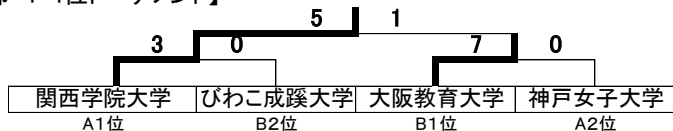

平成25年度 関西学生女子サッカー春季リーグ 成績表

(2013/5/12-7/7)

【1部】

大学名	大体大	日ノ短	武庫女	親和女	姫獨大	大國大	聖泉大	京文教	勝点	得点	失点	得失点差	順位
大阪体育大学	*	4-0	6-0	4-1	4-0	10-1	9-0	24-0	21	61	2	59	1
姫路日ノ本短大	●	*	○	○	○	○	○	○	18	31	10	21	2
武庫川女子大学	●	●	*	○	△	○	○	○	13	25	9	16	3
神戸親和女子大	●	●	●	*	○	○	○	○	12	20	16	4	4
姫路獨協大学	●	●	△	●	*	○	○	○	10	34	11	23	5
大阪国際大学	●	●	●	●	●	*	○	○	6	13	32	-19	6
聖泉大学	●	●	●	●	●	●	*	○	3	10	41	-31	7
京都文教大学	●	●	●	●	●	●	●	*	0	5	78	-73	8

【2部-A】

大学名	関学大	神女大	立命大	兵教大	和 大	勝点	得点	失点	得失点差	順位
関西学院大学	*	○	○	○	○	12	38	0	38	1
神戸女子大学	●	*	△	○	○	7	9	4	5	2
立命館大学	●	△	*	○	○	7	10	6	4	3
兵庫教育大学	●	●	●	*	○	3	1	21	-20	4
和歌山大学	●	●	●	●	*	0	1	28	-27	5

【2部-B】

大学名	大教大	びわこ	関大	京教大	奈教大	勝点	得点	失点	得失点差	順位
大阪教育大学	*	△	○	○	○	10	25	1	24	1
びわこ成蹊 スポーツ大学	△	*	△	○	○	8	16	1	15	2
関西大学	●	△	*	○	○	7	23	4	19	3
京都教育大学	●	●	●	*	△	1	0	12	-12	4
奈良教育大学	●	●	●	△	*	1	0	46	-46	5

【2部 1-4位トーナメント】