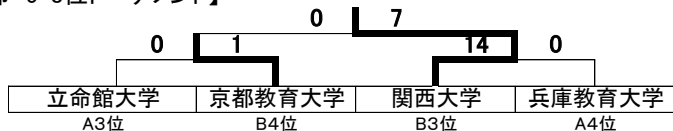

【2部-A】

大学名	関学大	神女大	立命大	兵教大	和 大	勝点	得点	失点	得失点差	順位
関西学院大学	*	○	○	○	○	12	38	0	38	1
神戸女子大学	●	*	△	○	○	7	9	4	5	2
立命館大学	●	△	*	○	○	7	10	6	4	3
兵庫教育大学	●	●	●	*	○	3	1	21	-20	4
和歌山大学	●	●	●	●	*	0	1	28	-27	5

【2部-B】

大学名	大教大	びわこ	関大	京教大	奈教大	勝点	得点	失点	得失点差	順位
大阪教育大学	*	△	○	○	○	10	25	1	24	1
びわこ成蹊 スポーツ大学	△	*	△	○	○	8	16	1	15	2
関西大学	●	△	*	○	○	7	23	4	19	3
京都教育大学	●	●	●	*	△	1	0	12	-12	4
奈良教育大学	●	●	●	△	*	1	0	46	-46	5

【2部 1-4位トーナメント】

- 【2部順位】
- 1位 関西学院大
 - 2位 大阪教育大
 - 3位 びわこ成蹊大
 - 4位 神戸女子大
 - 5位 関西大
 - 6位 京都教育大
 - 7位 兵庫教育大
 - 8位 立命館大
 - 9位 和歌山大
 - 10位 奈良教育大

【2部 5-8位トーナメント】

【2部 9-10位決定戦】

【入替戦】