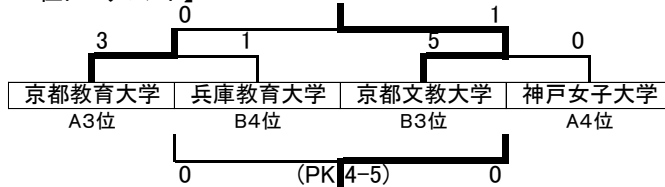

【2部-A】

大学名	聖泉大	関学大	京教大	神戸女大	大芸大	勝点	得点	失点	得失点差	順位
聖泉大学		○ 6-1	○ 4-1	○ 14-0	○ 32-0	12	56	2	54	1
関西学院大学	● 1-6		○ 2-1	△ 1-1	○ 20-0	7	24	8	16	2
京都教育大学	● 1-4	● 1-2		○ 2-0	○ 20-0	6	24	6	18	3
神戸女子大学	● 0-14	△ 1-1	● 0-2		○ 20-0	4	21	17	4	4
大阪芸術大学	● 0-32	● 0-20	● 0-20	● 0-20		0	0	92	-92	5

【2部-B】

大学名	立命館大	奈良教大	京文教大	兵庫教大	和歌山大	大市大	勝点	得点	失点	得失点差	順位
立命館大学		○ 6-0	○ 2-0	○ 7-0	○ 9-0	○ 10-1	15	34	1	33	1
奈良教育大学	● 0-6		○ 2-1	○ 2-1	○ 1-0	○ 13-0	12	18	8	10	2
京都文教大学	● 0-2	● 1-2		○ 4-0	○ 10-0	○ 17-0	9	32	4	28	3
兵庫教育大学	● 0-7	● 1-2	● 0-4		○ 2-0	○ 5-0	6	8	13	-5	4
和歌山大学	● 0-9	● 0-1	● 0-10	● 0-2		○ 4-0	3	4	22	-18	5
大阪市立大学	● 1-10	● 0-13	● 0-17	● 0-5	● 0-4		0	1	49	-48	6

【2部 1-4位トーナメント】

2部順位

- 1位 聖泉大学 ☆入替戦
- 2位 立命館大学
- 3位 奈良教育大学
- 4位 関西学院大学
- 5位 京都文教大学
- 6位 京都教育大学
- 7位 神戸女子大学
- 8位 兵庫教育大学
- 9位 和歌山大学
- 10位 大阪市立大学
- 11位 大阪芸術大学

【2部 5-8位トーナメント】

【2部 9-11位リーグ】

大学名	和大大	大市大	大芸大	勝点	得点	失点	得失点差
B5 和歌山大学		○ 2-0	○ 16-0	6	18	0	18
B6 大阪市立大学	● 0-2		○ 7-0	3	7	2	5
A5 大阪芸術大学	● 0-16	● 0-7		0	0	23	-23