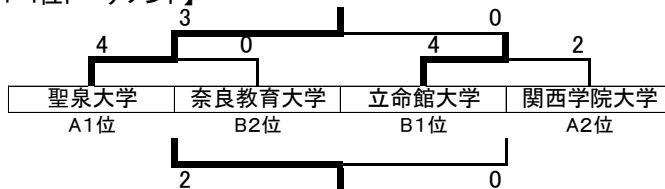

平成22年度 関西学生女子サッカー秋季リーグ 結果

11月7日(日)終了

【1部】

大学名	大体大	武庫女大	姫獨大	親和女大	大國大	大教大	勝点	得点	失点	得失点差	順位	
大阪体育大学		○ 2-1	○ 8-0	△ 0-0	○ 5-0	○ 4-0	13	19	1	18	1	☆大学選手権 第1代表
武庫川女子大学	● 1-2		○ 7-1	○ 3-0	○ 3-1	○ 6-0	12	20	4	16	2	第2代表
姫路獨協大学	● 0-8	● 1-7		△ 0-0	○ 1-0	○ 5-1	7	7	16	-9	3	第3代表
神戸親和女子大学	△ 0-0	● 0-3	△ 0-0		○ 1-0	● 0-1	5	1	4	-3	4	☆プレーオフ出場
大阪国際大学	● 0-5	● 1-3	● 0-1	● 0-1		○ 5-0	3	6	10	-4	5	
大阪教育大学	● 0-4	● 0-6	● 5-1	○ 1-0	● 0-5		3	2	20	-18	6	★入替戦

【2部-A】

大学名	聖泉大	関学大	京教大	神戸女大	大芸大	勝点	得点	失点	得失点差	順位
聖泉大学		○ 6-1	○ 4-1	○ 14-0	○ 32-0	12	56	2	54	1
関西学院大学	● 1-6		○ 2-1	△ 1-1	○ 20-0	7	24	8	16	2
京都教育大学	● 1-4	● 1-2		○ 2-0	○ 20-0	6	24	6	18	3
神戸女子大学	● 0-14	△ 1-1	● 0-2		○ 20-0	4	21	17	4	4
大阪芸術大学	● 0-32	● 0-20	● 0-20	● 0-20		0	0	92	-92	5

【2部-B】

大学名	立命館大	奈良教大	京文教大	兵庫教大	和歌山大	大市大	勝点	得点	失点	得失点差	順位
立命館大学		○ 6-0	○ 2-0	○ 7-0	○ 9-0	○ 10-1	15	34	1	33	1
奈良教育大学	● 0-6		○ 2-1	○ 2-1	○ 1-0	○ 13-0	12	18	8	10	2
京都文教大学	● 0-2	● 1-2		○ 4-0	○ 10-0	○ 17-0	9	32	4	28	3
兵庫教育大学	● 0-7	● 1-2	● 0-4		○ 2-0	○ 5-0	6	8	13	-5	4
和歌山大学	● 0-9	● 0-1	● 0-10	● 0-2		○ 4-0	3	4	22	-18	5
大阪市立大学	● 1-10	● 0-13	● 0-17	● 0-5	● 0-4		0	1	49	-48	6

【2部 1-4位トーナメント】

2部順位

- 1位 聖泉大学 ☆入替戦
- 2位 立命館大学
- 3位 奈良教育大学
- 4位 関西学院大学
- 5位 京都文教大学
- 6位 京都教育大学
- 7位 神戸女子大学
- 8位 兵庫教育大学
- 9位 和歌山大学
- 10位 大阪市立大学
- 11位 大阪芸術大学