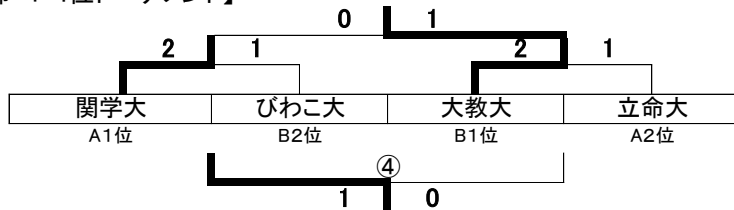

平成24年度 関西学生女子サッカー秋季リーグ 成績表

(2012.11.10終了)

【1部】

大学名	大体大	日ノ短	武庫女	親和女	姫獨大	大國大	聖泉大	京文教	勝点	得点	失点	得失点差	順位
大阪体育大学		○ 1-0	○ 6-0	○ 4-0	○ 4-0	○ 2-0	○ 10-0	○ 20-0	21	47	0	47	1
姫路日ノ本短大	● 0-1		△ 2-2	○ 3-0	○ 5-1	○ 4-1	○ 3-0	○ 2-0	16	19	5	14	2
武庫川女子大	● 0-6	△ 2-2		△ 2-2	○ 5-4	△ 1-1	△ 1-1	○ 9-0	10	20	16	4	3
神戸親和女子大	● 0-4	● 0-3	△ 2-2		△ 2-2	○ 6-3	○ 4-2	△ 1-1	9	15	17	-2	4
姫路獨協大学	● 0-4	● 1-5	● 4-5	△ 2-2		○ 1-0	△ 1-1	○ 13-0	8	22	17	5	5
大阪国際大学	● 0-2	● 1-4	△ 1-1	● 3-6	● 0-1		○ 3-1	○ 4-0	7	12	15	-3	6
聖泉大学	● 0-10	● 0-3	△ 1-1	● 2-4	△ 1-1	● 1-3		○ 2-0	5	7	22	-15	7
京都文教大学	● 0-20	● 0-2	● 0-9	△ 1-1	● 0-13	● 0-4	● 0-2		1	1	51	-50	8

【2部-A】

大学名	関学大	立命大	神女大	奈教大	兵教大	勝点	得点	失点	得失点差	順位
関西学院大学		○ 2-1	○ 3-1	○ 6-0	○ 11-0	12	22	2	20	1
立命館大学	● 1-2		○ 1-0	○ 4-1	○ 4-0	9	10	3	7	2
神戸女子大学	● 1-3	● 0-1		○ 3-0	○ 1-0	6	5	4	1	3
奈良教育大学	● 0-6	● 1-4	● 0-3		○ 4-0	3	5	13	-8	4
兵庫教育大学	● 0-11	● 0-4	● 0-1	● 0-4		0	0	20	-20	5

【2部-B】

大学名	大教大	びわこ	京教大	和歌山	勝点	得点	失点	得失点差	順位
大阪教育大学		○ 4-0	○ 5-0	○ 5-0	9	14	0	14	1
びわこ成蹊 スポーツ大学	● 0-4		○ 3-0	○ 5-0	6	8	4	4	2
京都教育大学	● 0-5	● 0-3		○ 2-0	3	2	8	-6	3
和歌山大学	● 0-5	● 0-5	● 0-2		0	0	12	-12	4

【2部 1-4位トーナメント】

【2部順位】

- 1位 大教大
- 2位 関学大
- 3位 びわこ大
- 4位 立命大
- 5位 奈教大
- 6位 神女大
- 7位 京教大
- 8位 和歌山大
- 9位 兵教大