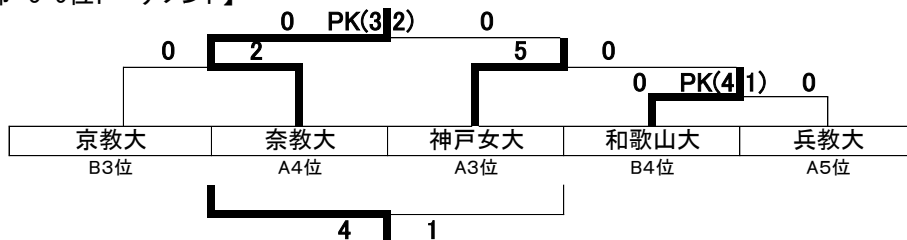

【2部 5-9位トーナメント】

【入替戦】

聖泉大 1部7位	5 - 4	関学大 2部2位
京文教大 1部8位	1 - 0	大教大 2部1位

聖泉大、京都文教大ともに1部残留