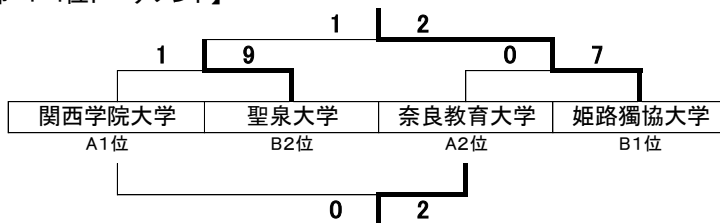

平成22年度 関西学生女子サッカー春季リーグ 成績表

【1部】

(2010/5/16-7/4)

大学名	武庫女	大体大	大国大	親和女	大教大	京文教	京教大	勝点	得点	失点	得失点差	順位
武庫川女子大学	*	○ 3-0	○ 6-4	○ 6-1	○ 3-0	○ 3-0	○ 13-0	18	34	5	29	1
大阪体育大学	● 0-3	*	○ 5-0	○ 5-0	○ 5-0	○ 6-0	○ 17-0	15	38	3	35	2
大阪国際大学	● 4-6	● 0-5	*	○ 2-1	○ 2-0	○ 4-1	○ 17-0	12	29	13	16	3
神戸親和女子大学	● 6-1	● 0-5	● 1-2	*	○ 2-0	○ 2-0	○ 8-0	9	14	13	1	4
大阪教育大学	● 0-3	● 0-5	● 0-2	● 0-2	*	○ 1-0	○ 6-0	6	7	12	-5	5
京都文教大学	● 0-3	● 0-6	● 1-4	● 0-2	● 0-1	*	○ 4-0	3	5	16	-11	6
京都教育大学	● 0-13	● 0-17	● 0-17	● 0-8	● 0-6	● 0-4	*	0	0	65	-65	7

【2部-A】

大学名	関学大	奈教大	和大	大芸大	勝点	得点	失点	得失点差	順位
関西学院大学	*	○ 2-0	○ 3-0	○ 16-0	9	21	0	21	1
奈良教育大学	● 0-2	*	△ 1-1	○ 18-0	4	19	3	16	2
和歌山大学	● 0-3	△ 1-1	*	○ 13-0	4	14	4	10	3
大阪芸術大学	● 0-16	● 0-18	● 0-13	*	0	0	47	-47	4

【2部-B】

大学名	姫獨大	聖泉大	立命大	神女大	兵教大	勝点	得点	失点	得失点差	順位
姫路獨協大学	*	○ 4-2	○ 2-0	○ 13-0	○ 15-0	12	34	2	32	1
聖泉大学	● 2-4	*	○ 1-0	○ 7-0	○ 5-0	9	15	4	11	2
立命館大学	● 0-2	● 0-1	*	○ 4-1	○ 8-0	6	12	4	8	3
神戸女子大学	● 0-13	● 0-7	● 1-4	*	△ 1-1	1	2	25	-23	4
兵庫教育大学	● 0-15	● 0-5	● 0-8	△ 1-1	*	1	1	29	-28	5

【2部 1-4位トーナメント】