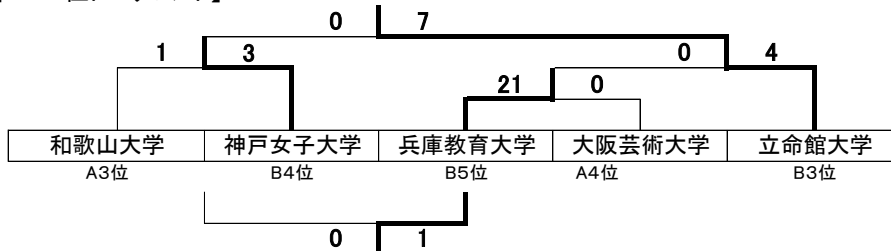

【2部 5-9位トーナメント】

【2部順位】

- 1位 姫路獨協大学
- 2位 聖泉大学
- 3位 奈良教育大学
- 4位 関西学院大学
- 5位 立命館大学
- 6位 神戸女子大学
- 7位 兵庫教育大学
- 8位 和歌山大学
- 9位 大阪芸術大学

【入替戦】

京都文教大学 1部6位	1 - 5	姫路獨協大学 2部1位

(この結果により、姫路獨協大学が1部昇格、京都文教大学は2部降格)