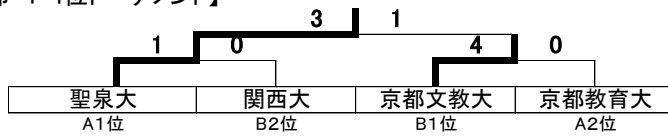

平成25年度 関西学生女子サッカー秋季リーグ 成績表

(2013/9/7-11/10)

【1部】

大学名	武庫女	大体大	姫獨大	日ノ短	親和女	大國大	関学大	大教大	勝点	得点	失点	得失点差	順位
武庫川女子大学	*	△ 2-2	△ 2-2	○ 2-0	○ 2-1	○ 4-0	○ 17-0	○ 9-0	17	38	5	33	1
大阪体育大学	△ 2-2	*	● 1-2	○ 5-1	○ 5-1	○ 9-0	○ 15-0	○ 13-0	16	50	6	44	2
姫路獨協大学	△ 2-2	○ 2-1	*	● 0-1	○ 3-1	○ 3-0	○ 9-0	○ 20-0	16	39	5	34	3
姫路日ノ本短大	● 0-2	● 1-5	○ 1-0	*	△ 3-3	○ 5-2	○ 7-0	○ 4-0	13	21	12	9	4
神戸親和女子大	● 1-2	● 1-5	● 1-3	△ 3-3	*	△ 2-2	○ 9-0	○ 8-0	8	25	15	10	5
大阪国際大学	● 0-4	○ 0-9	● 0-3	● 2-5	△ 2-2	*	○ 5-2	○ 8-0	7	17	25	-8	6
関西学院大学	● 0-17	● 0-15	● 0-9	● 0-7	● 0-9	● 2-5	*	△ 1-1	1	3	63	-60	7
大阪教育大学	● 0-9	● 0-13	● 0-20	● 0-4	● 0-8	● 0-8	△ 1-1	*	1	1	63	-62	8

【2部-A】

大学名	聖泉	京教大	神女大	兵教大	奈教大	勝点	得点	失点	得失点差	順位
聖泉大学	*	○ 11-0	○ 10-1	○ 25-0	○ 23-0	12	69	1	68	1
京都教育大学	● 0-11	*	○ 1-0	○ 2-0	○ 2-0	9	5	11	-6	2
神戸女子大学	● 1-10	● 0-1	*	○ 4-0	○ 7-0	6	12	11	1	3
兵庫教育大学	● 0-25	● 0-2	● 0-4	*	○ 1-0	3	1	31	-30	4
奈良教育大学	● 0-23	● 0-2	● 0-7	● 0-1	*	0	0	33	-33	5

【2部-B】

大学名	京文教	関大	びわこ	立命大	和歌山	勝点	得点	失点	得失点差	順位
京都文教大学	*	○ 2-1	○ 3-1	○ 4-2	○ 16-0	12	25	4	21	1
関西大学	● 1-2	*	○ 3-0	○ 4-0	○ 12-0	9	20	2	18	2
びわこ成蹊 スポーツ大学	● 1-3	● 0-3	*	○ 4-2	○ 6-1	6	11	9	2	3
立命館大学	● 2-4	○ 0-4	● 2-4	*	○ 3-0	3	7	12	-5	4
和歌山大学	● 0-16	● 0-12	● 1-6	● 0-3	*	0	1	37	-36	5

【2部 1-4位トーナメント】