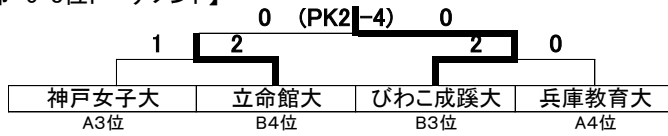

【2部 5-8位トーナメント】

【2部 9-10位決定戦】

【入替戦】

【2部順位】

- ① 聖泉大
- ② 京都文教大
- ③ 関西大
- ④ 京教大
- ⑤ びわこ成蹊大
- ⑥ 立命大
- ⑦ 神戸女大
- ⑧ 兵教大
- ⑨ 和歌山大
- ⑩ 奈良教大