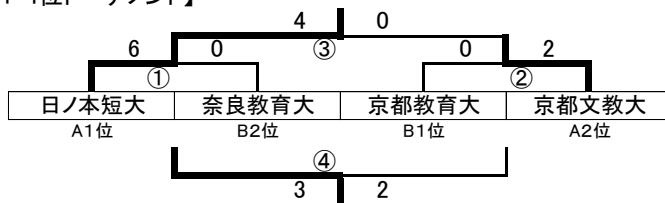

平成23年度 関西学生女子サッカー春季リーグ 成績表

(H23.5.7-6.26)

【1部】

大学名	武庫女大	大体大	大国大	親和女大	姫獨大	聖泉大	大教大	立命大	勝点	得点	失点	得失点差	順位
武庫川女子大学	○	○	○	○	○	○	○	○	21	26	3	23	1
大阪体育大学	●	○	○	●	○	○	○	○	15	34	3	31	2
大阪国際大学	●	●	○	○	○	○	○	○	15	26	10	16	3
神戸親和女子大学	●	○	●	○	△	○	○	○	13	10	10	0	4
姫路獨協大学	●	●	●	△	○	○	△	○	8	14	17	-3	5
聖泉大学	●	●	●	●	●	○	○	○	6	7	23	-16	6
大阪教育大学	●	●	●	○	△	●	○	○	4	5	20	-15	7
立命館大学	●	●	●	●	●	●	●	○	0	1	37	-36	8

★入替戦

★入替戦

【2部-A】

大学名	日ノ本短	京文教	関学大	神女大	和大	勝点	得点	失点	得失点差	順位
姫路日ノ本短期大学	○	○	○	○	○	12	60	1	59	1
京都文教大学	●	○	○	○	○	9	20	4	16	2
関西学院大学	●	●	○	○	○	6	9	18	-9	3
神戸女子大学	●	●	●	○	○	3	5	22	-17	4
和歌山大学	●	●	●	●	○	0	1	50	-49	5

【2部-B】

大学名	京教大	奈教大	兵教大	びわこ	勝点	得点	失点	得失点差	順位
京都教育大学	○	○	○	○	9	8	1	7	1
奈良教育大学	●	○	○	○	6	5	2	3	2
兵庫教育大学	●	●	○	○	3	2	3	-1	3
びわこ成蹊スポーツ大学	●	●	●	○	0	0	9	-9	4

【2部 1-4位トーナメント】

2部順位

1. 1位 姫路日ノ本短大 ☆入替戦
2. 2位 京都文教大 ☆入替戦
3. 3位 奈良教育大
4. 4位 京都教育大
5. 5位 関西学院大
6. 6位 神戸女子大
7. 7位 和歌山大
8. 8位 兵庫教育大
9. 9位 びわこ成蹊スポーツ大学