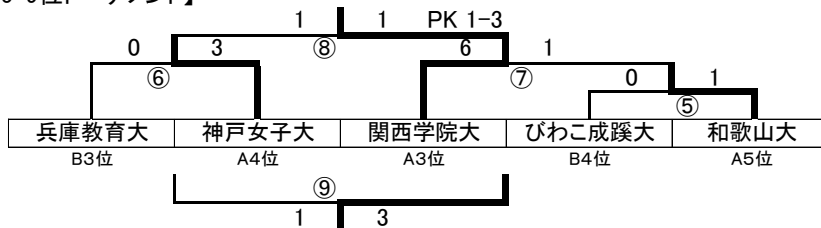

【2部 5-9位トーナメント】

【入替戦】

立命館大 1部8位	0 - 8	日ノ本短大 2部1位

この結果、日ノ本短大は1部昇格、立命大は2部降格。

大教大 1部7位	2 - 0	京都文教大 2部2位

この結果、大教大は1部残留。